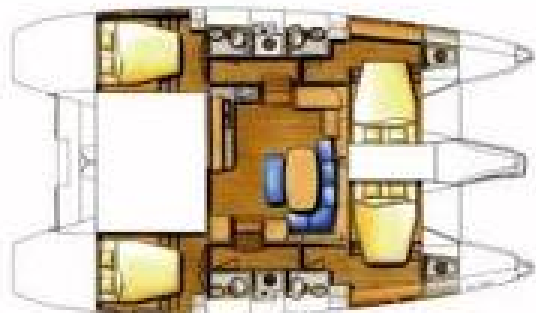

LAGOON 420-421

- plus de 10 exemplaires disponibles
modèles de 2009 à 2011

Longueur : 12.6m.
Largeur : 7.5 m.

Eau: 500 à 700 L
Gaz Oil : 300 L

Moteurs :
- 2 * 40 CV

Version pour 8-10 pers :

- 4 cabines
- 4 wc
- 1 pointe avant + carré

Version pour 6-8 pers :

- 3 cabines
- 3 wc
- 1 pointe avant + carré

Equipements communs à tous les exemplaires

- Annexe avec HB
- GPS Traceur
- Réfrigérateur
- Tauds de soleil et coussins de cockpit
- Panneaux solaires